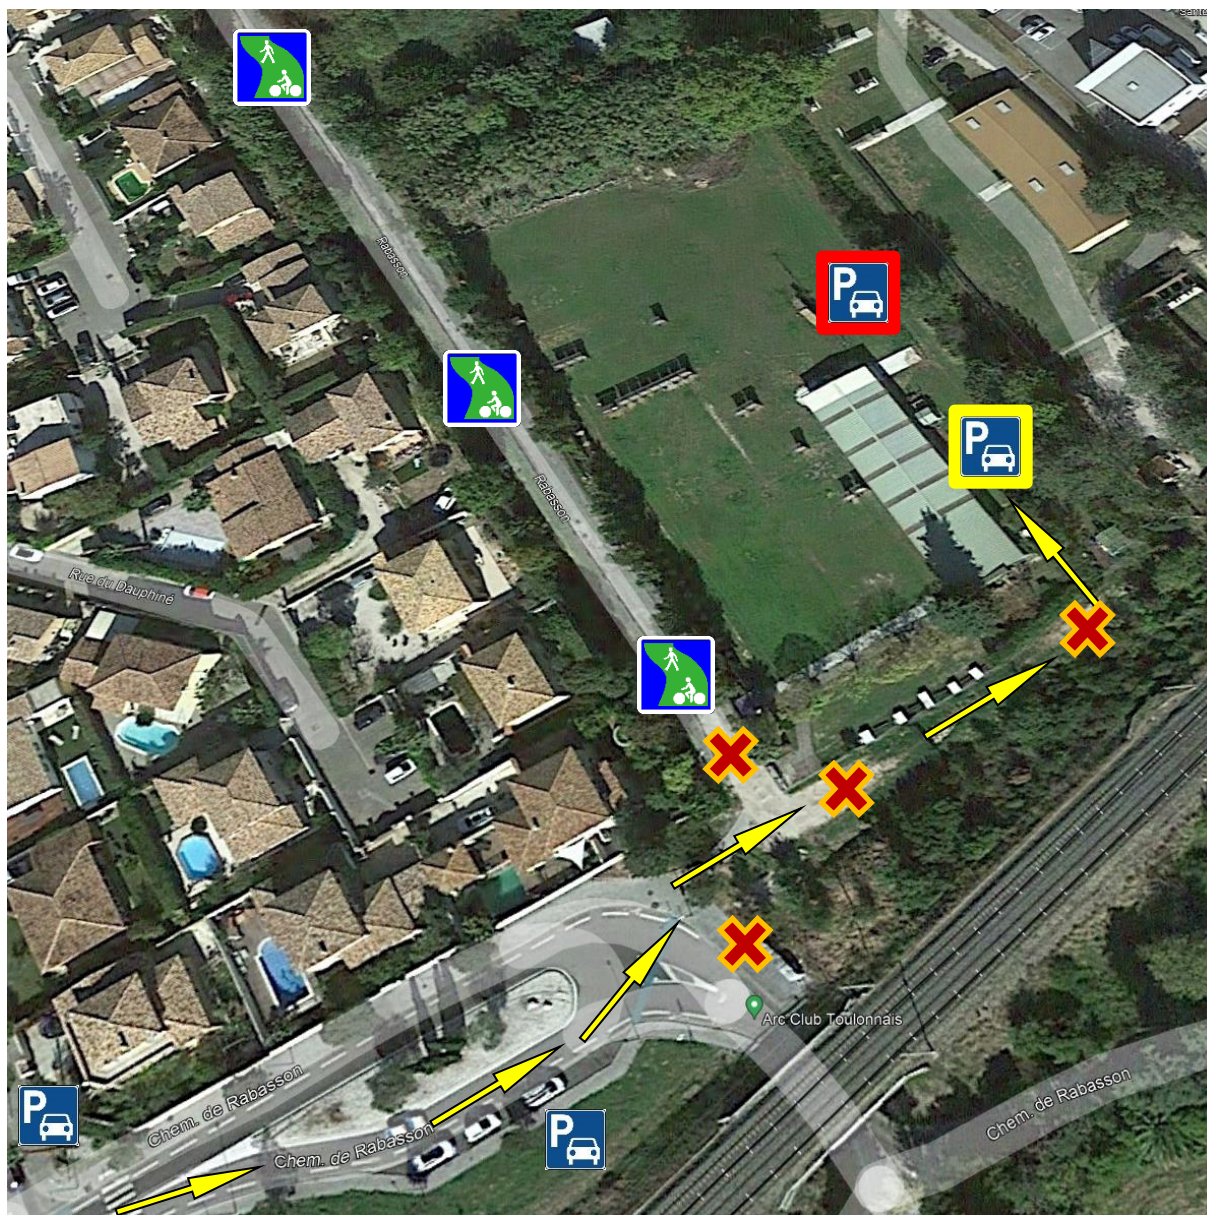

Nouveau plan d'accès à l'Arc club toulonnais

Entrez l'adresse du Golf de Valgarde dans votre GPS.

A 50m de l'arrivée, tournez à gauche avant le pont de chemin de fer.

Le chemin de Rabasson est désormais fermé aux voitures. Le chemin devient une voie verte.

Arc Club Toulonnais

Légende

 Petits parkings de quartier ou places de stationnement de rue.

 Parking du club ouvert en continu mais avec un nombre de places limitées.

 Parking du club ouvert uniquement lors des compétitions.

 Stationnement interdit.